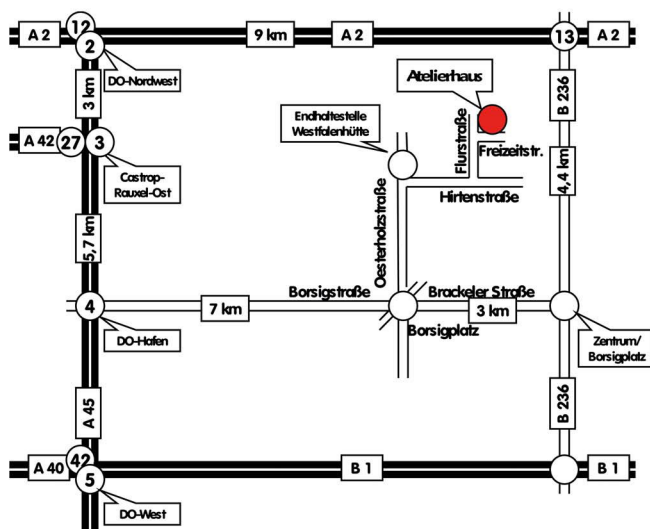

WEGBESCHREIBUNG

Atelierhaus Westfalenhütte
Galerie und Atelier
Brigitte Bailer
Freizeitstraße 2 • 44145 Dortmund
Phon 0231 4 75 91 67 • Fax 0231 9 81 84 16
Mobil 0172 2 74 28 14

bb@atelierhaus-westfalenhuette.de
www.atelierhaus-westfalenhuette.de
www.brigittebailer.de

Öffnungszeiten:
Sonntag 11.00 - 13.00 Uhr
Mittwoch 17.00 - 21.00 Uhr
und nach Vereinbarung

Öffentliche Verkehrsanbindung:
Linie U 44
bis Endstelle Westfalenhütte

Parkhinweis:
Wir bitten unsere Besucher
den PKW entlang der
Flurstr./Freizeitstr. abzustellen.

BB

■ Brigitte Bailer